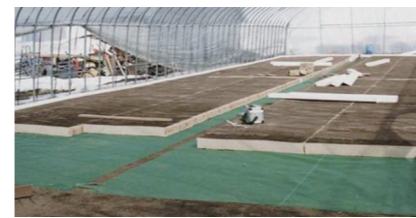

資材

ホクトウネキリット

1. 特徴 紙筒下の土や根の付着が無くなります

規格 長さ10m×幅2.1m、2.4m、2.7m、3.3m、3.6m、4.0m