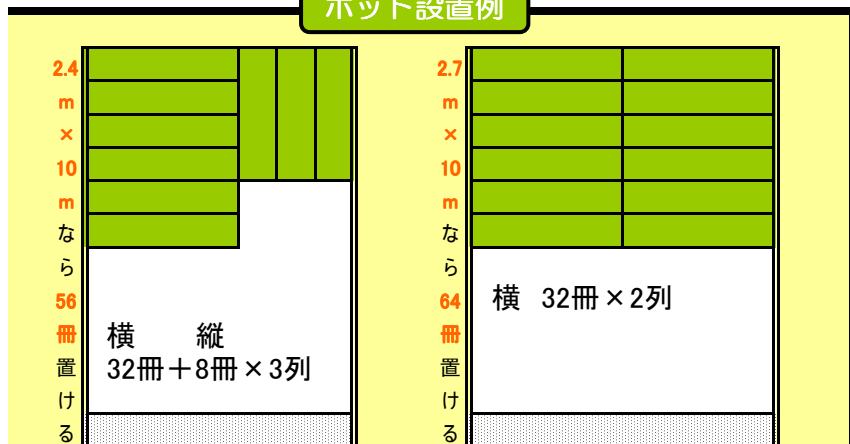

ホクトウネキリット

ポット下の土や細根の付着を防ぎます!!

細根の塊がネキリットと床面の間に形成されるため

苗ずらしの際にポットから細根が
はがれやすく
また、ずらした後も床面が凸凹になりません。

労力軽減と健苗育成に役立つ1枚です。

コード	規格	全幅	全長	設置可能数
041000	2.1 × 10	2,1m	10m	48冊
041010	2.4 × 10	2,4m	10m	56冊
041020	2.7 × 10	2,7m	10m	64冊
041030	3.3 × 10	3,3m	10m	80冊
041040	3.6 × 10	3,6m	10m	88冊
041050	4.0 × 10	4m	10m	96冊

ポット設置例

更なる労力軽減には

ネキリット専用ウインチとワイヤーの使用により苗運搬機での根切り作業が不要になります。

24300 ウインチ(ワイヤー別売)

全長	全幅	全高	重量	動力
610mm	480mm	305mm	25kg	単相100V

北海道糖業株式会社

農務部 農業機材課

Tel:0156-23-2122 Fax:0156-23-2469