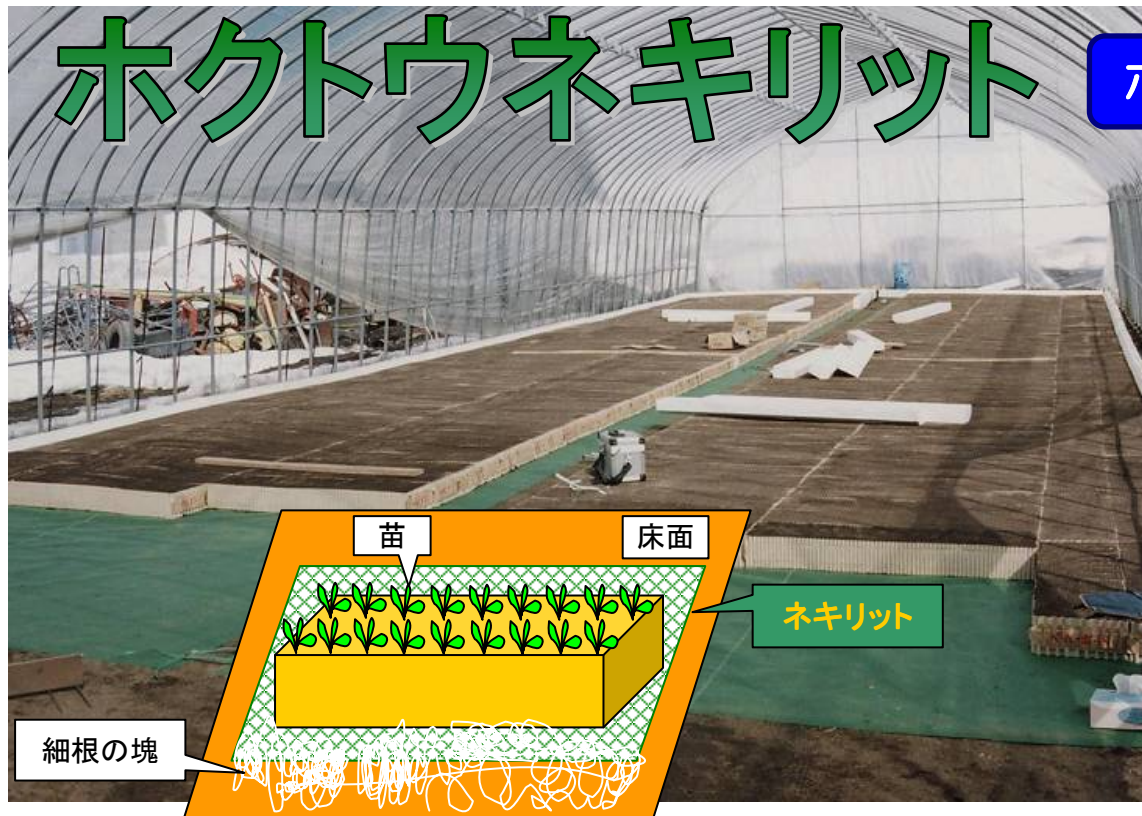

ホクトウネキリット

ポット下の土や細根の付着を防ぎます!!

細根の塊がネキリットと床面の間に形成されるため

苗ずらしの際にポットから細根が
はがれやすく
また、ずらした後も床面が凸凹になりません。

労力軽減と健苗育成に役立つ1枚です。

コード	規格	全幅	全長	設置可能数
041000	2.1 × 10	2,1m	10m	48冊
041010	2.4 × 10	2,4m	10m	56冊
041020	2.7 × 10	2,7m	10m	64冊
041030	3.3 × 10	3,3m	10m	80冊
041040	3.6 × 10	3,6m	10m	88冊
041050	4.0 × 10	4m	10m	96冊

ポット設置例

更なる労力軽減には

ネキリット専用ウインチとワイヤーの使用により苗運搬機での根切り作業が不要になります。

24300 ウインチ(ワイヤー別売)

全長	全幅	全高	重量	動力
610mm	480mm	305mm	25kg	単相100V

北海道糖業株式会社

農務部 農業機材課

Tel:0156-23-2122 Fax:0156-23-2469